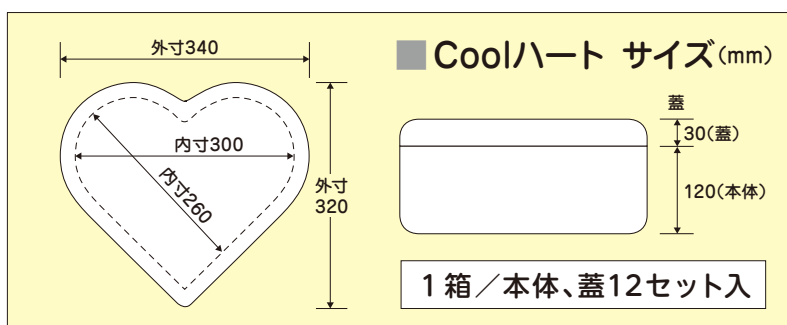

「Coolハート」は様々なシーンに 真心をハートに込めてお届けします。

ハート型発泡スチロール

Coolハート

お祝い事に

母の日、父の日に

愛する人に

記念日に

お中元、お歳暮に

クリスマスに

お礼の品に

親しい友に

業界屈指の
品揃え

その他の製品/様々な製品で「新鮮」を包んでお届けします。

発泡スチロール箱

用途に合わせて選べる多数のサイズもございます。

1. 1 60サイズ(205+205+125) 600mm以下
2. 2 80サイズ(380+285+102) 800mm以下
3. 3 100サイズ(510+316+135) 1000mm以下
4. 4 120サイズ(580+370+205) 1200mm以下

サイズは一例です

詳しくはお気軽にお問い合わせください。

関連製品

保冷シート(袋タイプ)

袋タイプだからカンタン・便利で、使い方がいろいろ。

氷温シート(蓄冷剤用)

- 容器内に敷くだけで保冷時間がアップ
- 解凍水を吸収し蓄冷剤化に
- 解凍水による鮮度の劣化を防ぐ

保冷剤

性能はそのままスペースを有効に活かせる薄型タイプもあります。

株式会社 羽根

本社 〒460-0002 愛知県名古屋市中区丸の内1丁目17-19-3F
TEL 052-221-5411 FAX 052-221-6933
<http://www.hane.co.jp/>

◆商品に関するお問い合わせはこちらまで